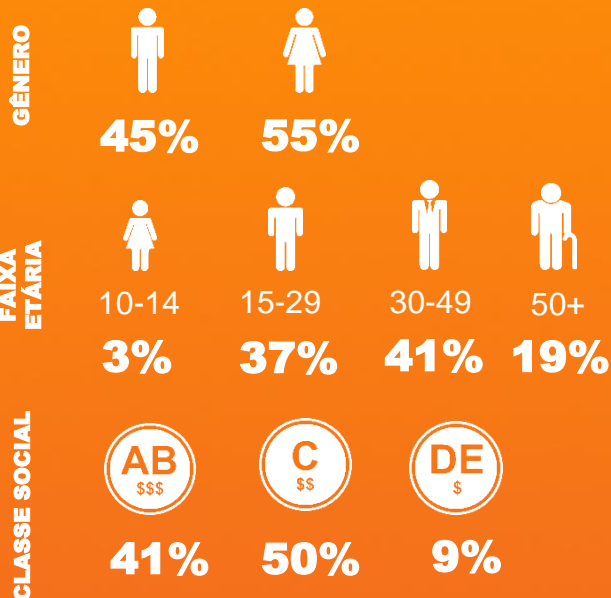

**Bônus**  
*Metropolitana*

SEG - SEX

GÊNERO:  
MUSICAL

APRESENTAÇÃO:  
KLEDYNHO

# MEIA HORA DE MÚSICA DIRETO!

O BÔNUS METROPOLITANA É UM PROGRAMA SIMPLES QUE GARANTE A ATENÇÃO DO PÚBLICO SEM DISPERSÃO.

MÉDIA DE AUDIÊNCIA

**93.063**

*\*Fonte: Ibope EasyMedia 4 - Média Trimestral -  
Por Minuto - Grande São Paulo - Out, Nov e Dez/20*

# PLANO DE PATROCÍNIO

- 44 Assinaturas de 5" nas aberturas e encerramentos
- 44 Comerciais de 30" nas aberturas e encerramentos do programa
- 88 Assinaturas de 5" nas chamadas do programa (seg. à sex.) rotativos das 06h às 24h
- 88 Comerciais de 30" após as chamadas do programa (seg. à sex.) rotativos das 06h às 24h