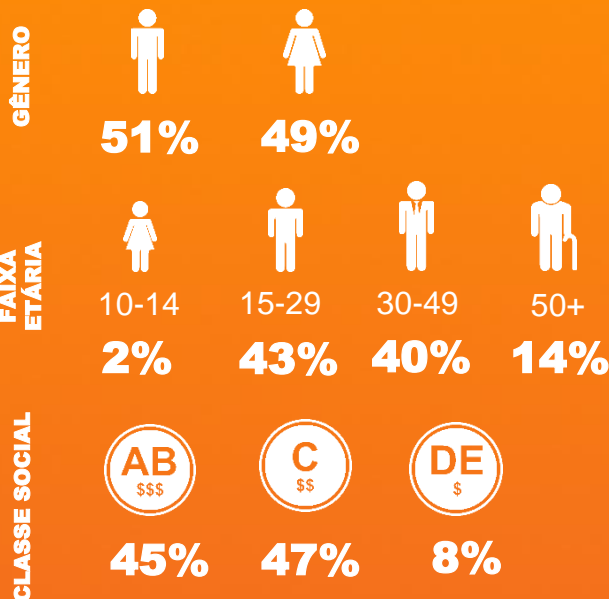

Bônus
Metropolitana

SEG - SEX

**GÊNERO:
MUSICAL**

**APRESENTAÇÃO:
ANA MARTINS**

MEIA HORA DE MÚSICA DIRETO!

O BÔNUS METROPOLITANA É UM PROGRAMA SIMPLES QUE GARANTE A ATENÇÃO DO PÚBLICO SEM DISPERSÃO.

MÉDIA DE AUDIÊNCIA
100.793

**Fonte: Ibope EasyMedia 4 - Média Trimestral -
Por Minuto - Grande São Paulo - Out, Nov e Dez/20*

PLANO DE PATROCÍNIO

- 44 Assinaturas de 5" nas aberturas e encerramentos
- 44 Comerciais de 30" nas aberturas e encerramentos do programa
- 88 Assinaturas de 5" nas chamadas do programa (seg. à sex.) rotativos das 06h às 24h
- 88 Comerciais de 30" após as chamadas do programa (seg. à sex.) rotativos das 06h às 24h