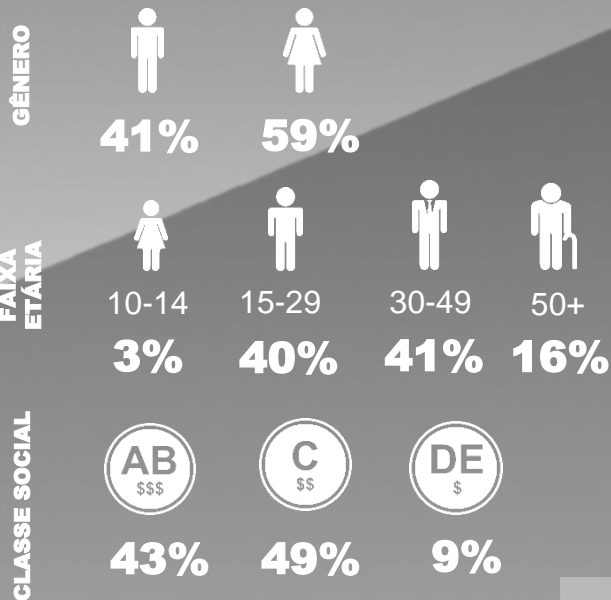

SEG - SEX

GÊNERO:
MUSICAL

APRESENTAÇÃO:
KLEDYNHO

10 MÚSICAS DIRETO SEM INTERVALO

INTERATIVIDADE COM PARTICIPAÇÃO DE OUVINTE AO VIVO; QUEM LIGAR E ACERTAR AS 10 MÚSICAS GANHA PRÊMIOS METROPOLITANA!

MÉDIA DE AUDIÊNCIA
103.946

PLANO DE PATROCÍNIO

- 44 Assinaturas de 5" nas aberturas e encerramentos
- 44 Comerciais de 30" nas aberturas e encerramentos do programa
- 88 Assinaturas de 5" nas chamadas do programa (seg. à sex.) rotativos das 06h às 24h
- 88 Comerciais de 30" após as chamadas do programa (seg. à sex.) rotativos das 06h às 24h